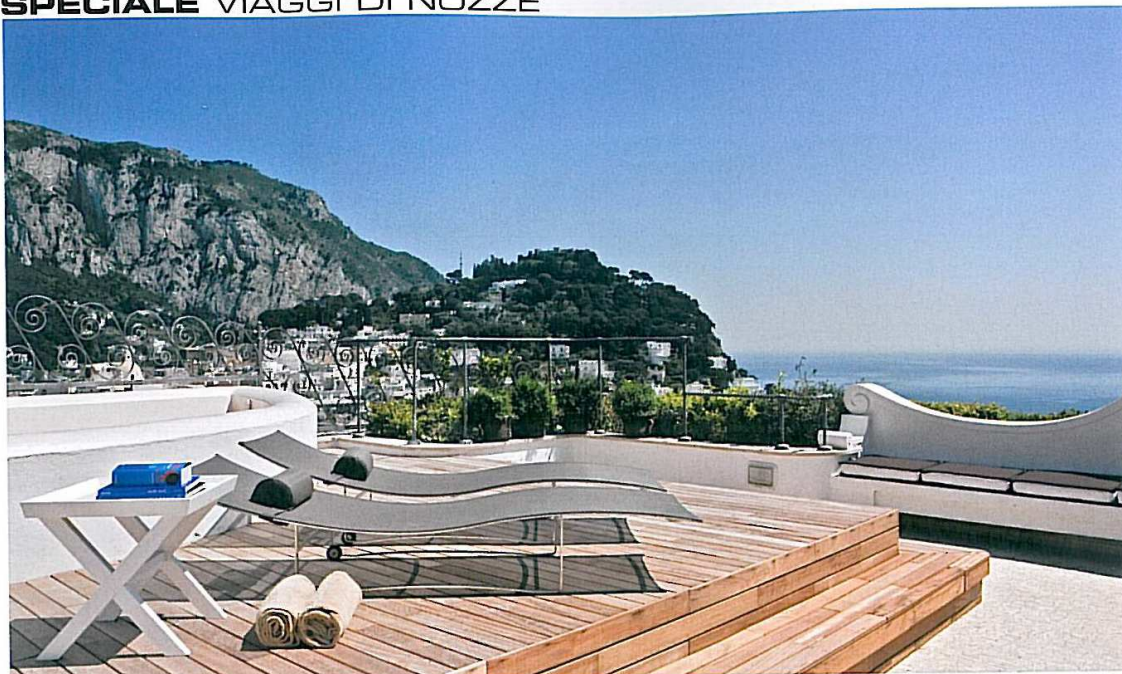

Bologna • Cagliari • Pavia • Trieste • Torino • Verona • Salerno • Ravenna
Treviso • Lecce • Trento • Agrigento • Bergamo • Arezzo • Ascoli Piceno

SPECIALE VIAGGI DI NOZZE

Sopra, la Mojito Terrace della Bellevue Royal Suite del Capri Tiberio Palace: ha un panorama a 360° e una vasca-piscina in pietra che può ospitare fino a 8 persone. Nella pagina a fianco, il nuovissimo resort The Residence Zanzibar, immerso nella vegetazione. Entrambe queste strutture apriranno le porte ad aprile.

Se il budget si alza, entro i **duemila euro a coppia** si può scegliere la celeberrima **Capri**. L'albergo del momento è il **Capri Tiberio Palace**, lungo la strada che porta a Villa Jovis. Riaprono il 1° aprile le sue camere e suite fresche di restyling, il ristorante di cucina partenopea e il Jacky Bar, dalla cui terrazza si gode il miglior tramonto sull'isola.

Per chi vuole spiagge soleggiate tutto l'anno c'è **Santorini**, una delle destinazioni più romantiche del Mediterraneo. Il **Bestresort Maison des Lys** ha una vista ipnotica sul Mar Egeo e sulla Caldera, il vulcano simbolo dell'isola. Solo quindici suite, tutte diverse per arredi e design, piscina panoramica e suggerimenti per scoprire i luoghi più adatti alle coppie, come la spiaggia di sabbia rossa o il sito archeologico di Akrotiri, uno dei meglio conservati della Grecia.